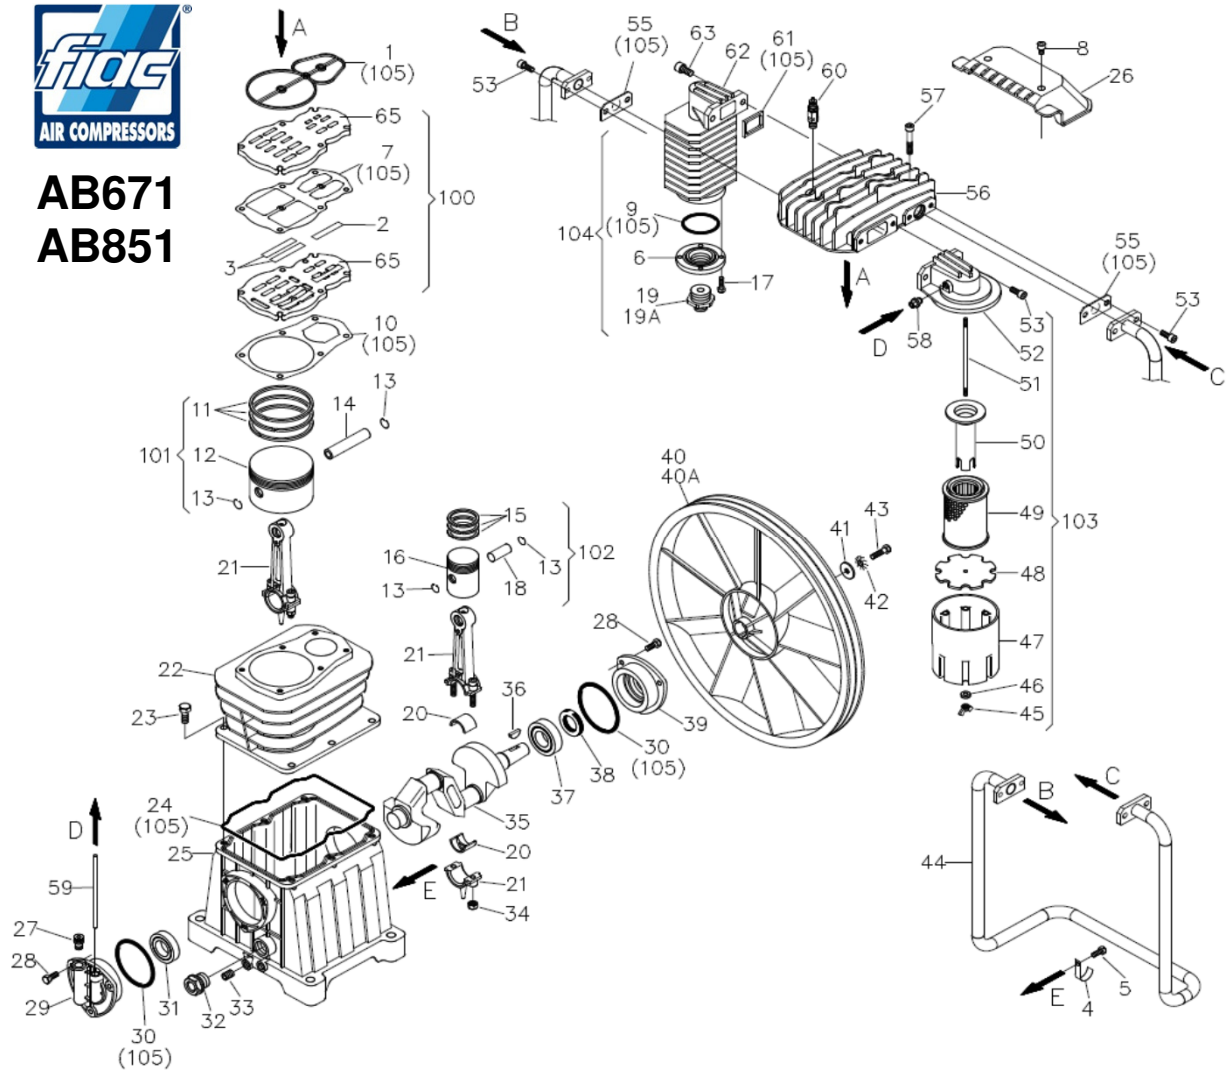

**AB671**  
**AB851**

VALID FROM 05/03/2012 - VALIDO DAL 05/03/2012 (REV-04)

REF. RIF.	CODE CODICE	QT	DESCRIPTION DESCRIZIONE	REF. RIF.	CODE CODICE	QT	DESCRIPTION DESCRIZIONE
1	x	1	Gasket Guarnizione	40	1127200105	1	Flywheel Volano (AB671)
2	x	2	Valve Valvola	40A	1127200124	1	Flywheel Volano (AB851)
3	x	4	Valve Valvola	41	x	1	Washer Rondella Ø8,5X30X4 UNI-6593
4	1127450891	1	Clamp Fascetta	42	x	1	Washer Rondella Ø8 UNI-3703
5	x	1	Screw Vite M6X16 TAP-TITE	43	x	1	Screw Vite M8X30 UNI-5739
6	1125130102	1	Joint Raccordo	44	1127230075	1	Aftercooler Refrigeratore
7	x	1	Gasket Guarnizione	45	x	1	Nut Dado M6 A GALLETTO
8	x	2	Screw Vite M5X12 UNI-8112	46	x	1	Washer Rondella Ø6 UNI-3703
9	x	1	O-ring O-ring 4200	47	1127210027	1	Filter bell Campana filtro
10	x	1	Gasket Guarnizione	48	1127210028	1	Filtering element Elemento filtrante
11	1124080009	1	Piston rings kit Kit segmenti	49	1127210026	1	Filtering element Elemento filtrante
12	1127220014	1	Piston Pistone	50	1127210029	1	Sleeve Manicotto
13	x	4	Internal snapping Seeger Ø18 UNI-7437	51	1127010516	1	Tension rod Tirante M6X160
14	1127050015	1	Piston pin Spinotto Ø18 X 94	52	1125130007	1	Manifold Collettore
15	1124080008	1	Piston rings kit Kit segmenti	53	x	6	Screw Vite M8X20 UNI-5931
16	1127220012	1	Piston Pistone	55	x	2	Gasket Guarnizione
17	x	4	Screw Vite M6X20 UNI-5739	56	1125030059	1	Head Testa
18	1127050013	1	Piston pin Spinotto Ø18x42	57	x	6	Screw Vite M8X45 UNI-5931
19	1127080511	1	Joint Raccordo 1"-1/2" MF	58	1127080460	1	Joint Raccordo M1/8"x6
19A	1127080016	1	Joint Raccordo "L" 1/2	59	1127230002	1	Rilsan hose Tubo Rilsan Ø8X6
20	1127060217	2	Bearing Cuscinetto	60	1127190235	1	Safety valve Valvola di sic. 1/4 6 BAR
21	1124190037	2	Con rod Kit Kit Biella	61	x	1	Gasket Guarnizione
22	1125060072	1	Cylinder Cilindro	62	1125130009	1	Aftercooler Refrigeratore
23	x	6	Screw Vite M10X30 UNI-5739	63	x	2	Screw Vite M10X25 UNI-5931
24	x	1	Gasket Guarnizione	65	1127450954	2	Valve plate Piastra valvole
25	1125070027	1	Crankcase Carter				
26	1127150305	1	Conveyor Convogliatore				
27	1127090112	1	Plug Tappo	100	1124230124	1	Valve plate Kit Kit Piastra valvole
28	x	6	Screw Vite M8X20 UNI-5739	101	1124290111	1	Con rod/Piston Kit Kit Biella/Pistone
29	1125080209	1	Support Supporto	102	1124290115	1	Piston kit Kit pistone
30	x	2	O-ring O-ring Ø82x2	103	1124250010	1	Intake filter kit Kit filtro aspirazione
31	1127060016	1	Bearing Cuscinetto 6006	104	1124250115	1	Aftercooler kit Kit refrigeratore
32	1127180006	1	Oil level gauge Spia livello olio	105	1124080248	1	Gasket kit Kit guarnizioni
33	1127090009	1	Plug Tappo M1/4" Ottone	106	1124080046	1	Screw kit Kit Viti
34	x	4	Nut Dado M8 DIN-980				
35	1125040115	1	Crankshaft Albero a gomito				
36	1127050152	1	Key Linguetta 9x6 UNI-6606				
37	1127060015	1	Bearing Cuscinetto 6206				
38	x	1	Oil seal Paraolio MIM 30X47X7				
39	1125080205	1	Support Supporto				