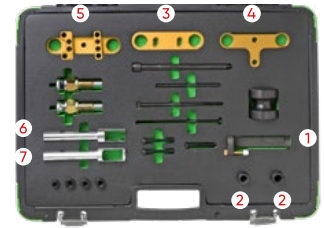

BMW FUEL INJECTOR REMOVAL AND INSTALLATION TOOL MERCEDES BENZ

54220

197,00€

4.30 - 2 240
Kg 5.5 11 17

GASOLINA/PETROL

APPLICATIONS	BMW: 135is (2008-), 335 (2007-), 335xi (2007-), 535i (2008-), 535xi (2008-), 550i GT (2010-), 750Li (2009-) 750i (2009-), X3 3.0i (2007-), X5 (2011-), X5 3.0i (2008-), X6 (2008-) MERCEDES-BENZ: C-class (2007-), CLK / SLK (2007-), E-class (2007-), A / CLA / GLA 45 AMG (2013-), CL / CLS 63 AMG (2010-), E / G / GL 63 AMG (2011-), GLE 63 AMG (2015-), JS / SL 63 AMG (2010-), SLK 55 AMG (2012-)
OEM TOOLS	BMW: 130180(1), 130195(2), 130270(3), 130320(4), 2249115(5) Mercedes-Benz: 271589023300(6), 278589003300(7)
ENGINE CODES	BMW: N14 / N18 / N20 / N47 / N54 / N57 / N55 / N63 Mercedes-Benz: M133 / M152 / M157 / M270 / M271 / M274 / M276 / M278