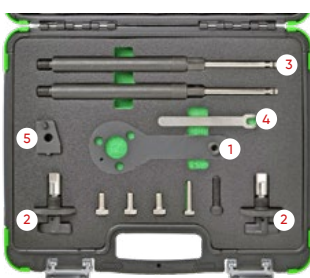

OEM TOOLS

2.000.004.500 (1), 1.860.985.000 (2), 1.860.992.000 (3), 1.860.987.000 (4), 2.000.015.800 (5)

ENGINE CODES

1.2 16v: 176B9000, 182B2.000, 188A5.000.
1.4 16v / T-Jet: 169A3.000, 192B2.000, 198A1.000, 198A4.000, 199A6.000, 198A8.000, 312A1.000, 312A3.000, 843A1.000, 955A1.000.

ENGINE TIMING TOOL SET FOR VAUXHALL, OPEL 1.3 CDTI

54221 110,50€

GASOIL/DIESEL