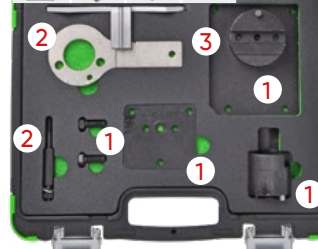

ENGINE TIMING TOOL SET FOR ALFA ROMEO, LANCIA 1.75 TBI

54203 90,50€

APPLICATIONS

Alfa Romeo: 159(09-12), Brera(09-11), Giulietta(10-19), Spider(09-11), 4C(13-19).
Lancia: Delta(09-14).

OEM TOOLS

2 000033500 (1), 2000 003000 (2), 1860898 000 (3).

ENGINE CODES

Alfa Romeo 1.75 Tbi: 939B1.000, 940A1.000, 940B2.000, 960A1.000
Lancia 1,75 DI Turbo Jet: 939B1.000

GASOLINA/PETROL

ENGINE TIMING TOOL SET FORD 2.0 ECOBLUE

54204 124,00€