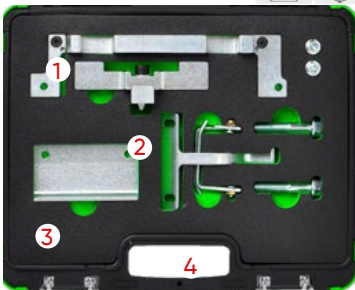

ENGINE CAMSHAFT SPROCKET LOCKING TOOL FOR FORD 1.5T

54223

148,50€

2.30 - 5 240
Kg 5.5 11 17

GASOIL/DIESEL

APPLICATIONS	FORD 1.5L Duratec, Ecosport, Fiesta, Focus
OEM TOOLS	303-1639(1), 303-1643(2), 303-1647(3), 303-1648(4)
ENGINE CODES	2.2 / 2.5