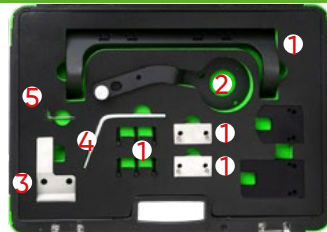

ENGINE TIMING TOOL SET FOR BMW, MINI 1.2, 1.5, 2.0, 3.0

54228

187,00€

5.00 - 2 240
Kg 5.5 11 17

GASOLINA/PETROL

APPLICATIONS	BMW: 1 Series (2015 - 2019), 2 Series (desde 2014), 3 Series (desde 2015), 4 Series (desde 2015), 5 Series (desde 2017), 6 Series (desde 2017), 7 Series (desde 2015), i8 (desde 2014), X1 (desde 2015), X2 (desde 2018), X3 (desde 2017), X4 (desde 2018) and Z4 (desde 2019); MINI: Clubman (desde 2015), Hatch (desde 2014), Convertible (desde 2016) and Countryman (desde 2017)
OEM TOOLS	2 358 122 (1), 2 357 904 (2), 2 365 488 (3), 2 288 380 (4), 11 4 120 (5).
ENGINE CODES	BMW: 1.5 B38 A15A, B38 B15A, B38 K15A, 1.6 B48 B16A, 2.0 B48 A20A, B48 A20B, B48 A20E, B48 B20A, B48 B20B, 3.0 B58 B30A, B58 B30B, B58 B30C Mini 1.2 B38 A12A, 1.5 B36 A15A, B38 A15A, 2.0 B46 B20A, B48 A20A, B48 A20B

ENGINE TIMING TOOL SET BMW MINI / PSA 1.4 & 1.6

54227

121,50€

2.40 - 5 240
Kg 5.5 11 17

GASOLINA/PETROL