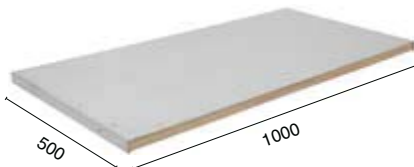

фанера 24 мм

МТ - 100 146.00 лв

Фанера - 24 мм + оцинкованный лист металла 1,2 мм

24+1.2
мм.