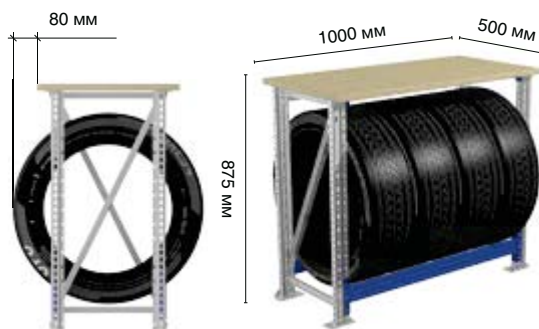

Верстак для хранения автомобильных шин
R15 195/65, R16 205/55