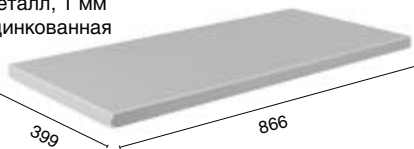

Полка М - 100 32.00 лв

Металл, 1 мм оцинкованная