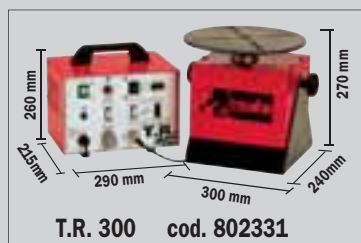

TURNING TABLE

TAVOLO ROTANTE - TABLE TOURNANTE - MESA GIRATORIA - DREHTISCH - ВРАЩАЮЩИЙСЯ СТОЛ

V_{ph}	P	P_T	RPM
50/60 Hz	W	kg max	N°
230 1 ph	250	10	0÷10

PLATE 300 MM DIAM. MAY BE INCLINATED TO 90°
• PIASTRA Ø 300 MM INCLINABILE DI 90°
• PLAQUE Ø 300 MM À INCLINASON À 90°

• PLACA Ø 300 MM INCLINABLE DE 90°
• PLATTE Ø 300 MM UM 90° NEIGBAR
• ПЛАСТИНА Ø 300 MM С ВОЗМОЖНОСТЬЮ НАКЛОНА 90°