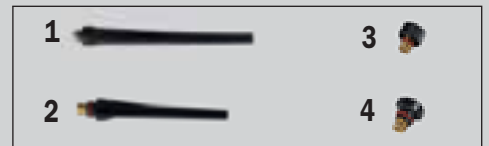

cod. 802415
x Tecnica Tig 160, Technology Tig 182, 185

cod. 802607
x Superior Tig 311, 322, 421, 422

cod. 802637
x Superior Tig 322 AQUA, 421 AQUA, 422 AQUA

cod. 802788
x Technology Tig 222, 230, Superior Tig 251, 252

cod. 802789
x Superior Tig 252 AQUA

REMOTE DEVICE

TIG TORCH SPARE PARTS

Long cap - Cappuccio lungo - Capuchon long
Capucha larga - Lange kappe - Хвостовик длинный
1 x ST9V
2 x ST17, ST18A, ST26, ST26V
Short cap - Cappuccio corto - Capuchon petit - Capucha cort
Kurze kappe - Хвостовик короткий
3 x ST9V
4 x ST17, ST18A, ST26, ST26V