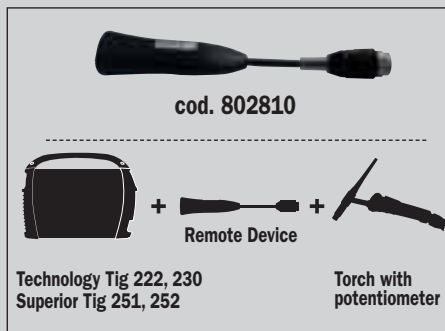

TIG WELDING KITS

KIT SALDATURA TIG - KIT SOUDAGE TIG - KIT SOLDADURA TIG - WIG SCHWEISSKIT - КОМПЛЕКТ ДЛЯ СВАРКИ TIG

cod. 801113
x Tecnica 151/S, Force 170 Tig

cod. 801097
x Tecnica 171/S, 211/S, 188 MPGE, Tecnica 190 Tig, Advance 187, 227 Tig, Superior 245, Motoinverter 174 CE, 204 CE, 254 CE, 264D CE, Technology 186 HD, 216 HD, 236 HD, 238 CE/MPGE

cod. 802415
x Tecnica Tig 160, Technology Tig 182, 185

cod. 802607
x Superior Tig 311, 322, 421, 422

cod. 802637
x Superior Tig 322 AQUA, 421 AQUA, 422 AQUA

cod. 802788
x Technology Tig 222, 230, Superior Tig 251, 252

cod. 802789
x Superior Tig 252 AQUA

REMOTE DEVICE

TIG TORCH SPARE PARTS

Long cap - Cappuccio lungo - Capuchon long
Capucha larga - Lange kappe - Хвостовик длинный
1 x ST9V
2 x ST17, ST18A, ST26, ST26V
Short cap - Cappuccio corto - Capuchon petit - Capucha cort
Kurze kappe - Хвостовик короткий
3 x ST9V
4 x ST17, ST18A, ST26, ST26V