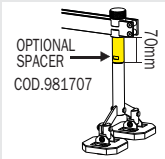

PULLING BARS • BARRE DI TRAZIONE • BARRES DE TRACTION • BARRAS DE TRACCIÓN • HERAUSZIEHEN STANGE • ТЯГА

PULLING BAR

cod. 802433

STANDARD BAR
0.9m

OPTIONAL BAR
1.5m
COD.802815

TRACTION BAR

cod. 802657

STANDARD BAR
0.9m

OPTIONAL BAR
1.5m
COD.802815

KIT MULTILEVER

cod. 802442

MULTIHOOKS • MULTIGANCIO

cod. 802696
(10 pins)

cod. 802691
(8 pins)

cod. 802692
(6 pins)

cod. 742283
(3 pins)

POINTING MASS • MASSA A PUNTARE

cod. 802462

POSITIONER FOR UNDULATED WIRE

cod. 742087

EXTRACTORS • ESTRATTORI • EXTRACTEURS • EXTRACTORES • EXTRAKTOREN • ЩИПЦЫ

cod. 722952

OPTIONAL:

KIT MAXI EXTRACTOR
cod. 802451

KIT RAPID SPOT
cod. 802461

OPTIONAL:

GLUE PULLER KIT

cod. 802660

INCLUDED :

OPTIONAL:

COMPACT PULLER

cod. 802599

COMPLETE WITH HOOKS

PULL SYSTEM

cod. 802443

OPTIONAL

EXTRACTOR

cod. 722952
cod. 802451

cod. 742529

cod. 742528