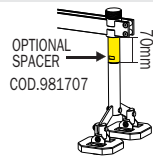

PULLING BARS • BARRE DI TRAZIONE • BARRES DE TRACTION • BARRAS DE TRACCIÓN • HERAUSZIEHEN STANGE • ТЯГА

PULLING BAR

cod. 802433

STANDARD BAR
0.9m

OPTIONAL BAR
1.5m
COD.802815

TRACTION BAR

cod. 802657

STANDARD BAR
0.9m