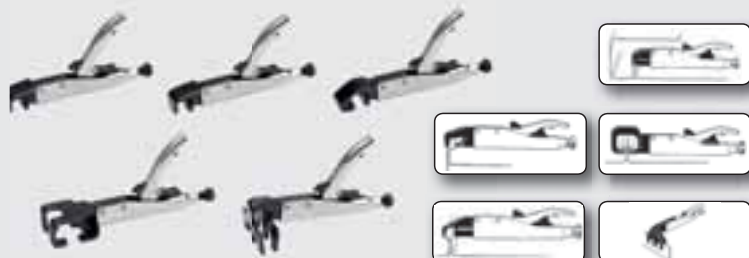

INCLUDED:
803074 TROLLEY AMERICA
802599 COMPACT PULLER

**GENERATORS
NOT INCLUDED!**

OPTIONAL GENERATORS

Digital Puller 5500
Digital Car Spotter 5500

OPTIONAL GENERATORS

Alucar 5100
Aluspotter 6100

AUTOMOTIVE WELDING CLAMPS • PINZE DI SALDATURA PER AUTOMOTIVE • PINCES DE SOUDAGE POUR AUTOMOTIVE • PINZAS DE SOLDADURA PARA AUTOMOTIVE • AUTOMOTIVE SCHWEISSZANGEN • СВАРОЧНЫЕ ЗАЖИМЫЕ АВТОСЕКМЕНТА