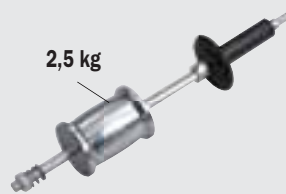

POINTING MASS • MASSA A PUNTARE

cod. 802462

POSITIONER FOR UNDULATED WIRE

cod. 742087

EXTRACTORS • ESTRATTORI • EXTRACTEURS • EXTRACTORES • EXTRAKTOREN • ЩИПЦЫ

cod. 722952

OPTIONAL:

KIT MAXI EXTRACTOR
cod. 802451